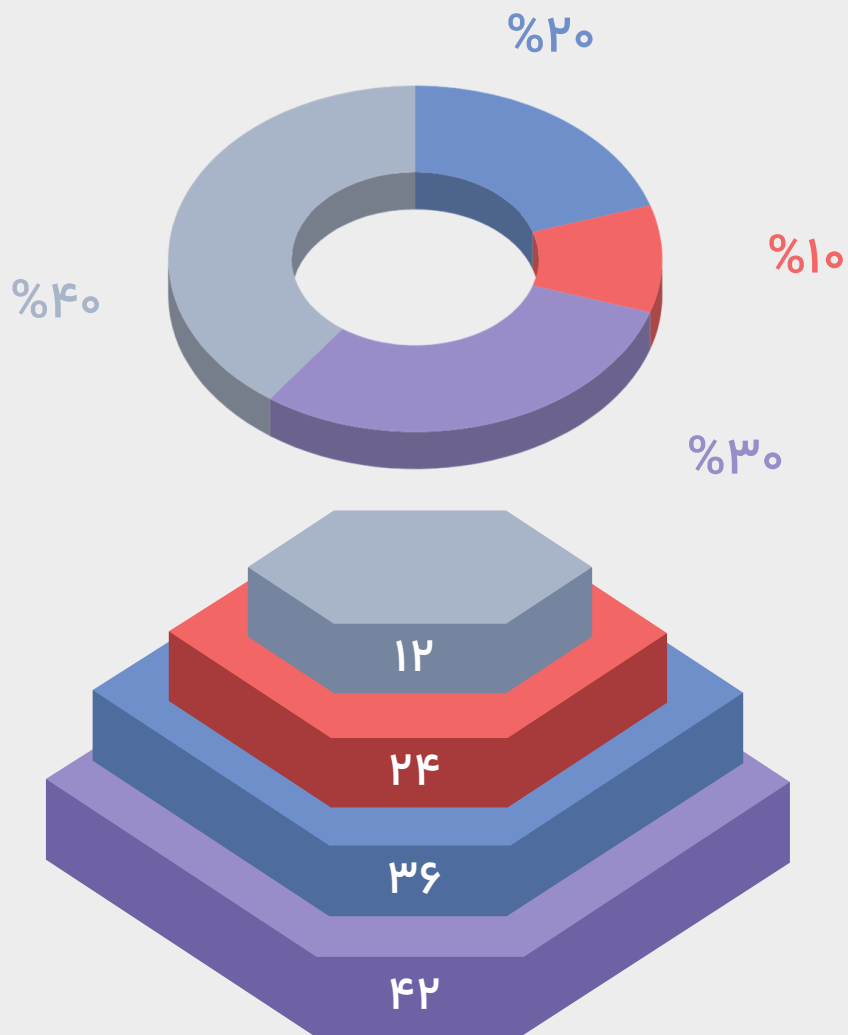

عنوان

توضیحات خود را وارد کنید

عنوان

توضیحات خود را وارد کنید

اینفوگرافیک سه بعدی ایزومتریک برای نمایش KPI

80%

عنوان

توضیحات خود را وارد کنید

65%

عنوان

توضیحات خود را وارد کنید

30%

عنوان

توضیحات خود را وارد کنید

15%

عنوان

توضیحات خود را وارد کنید

اینفوگرافیک سه‌بعدی ایزومتریک برای نمایش KPI

توضیحات خود را وارد کنید

توضیحات خود را وارد کنید

توضیحات خود را وارد کنید

توضیحات خود را وارد کنید

اینفوگرافیک سه بعدی ایزومتریک برای نمایش KPI