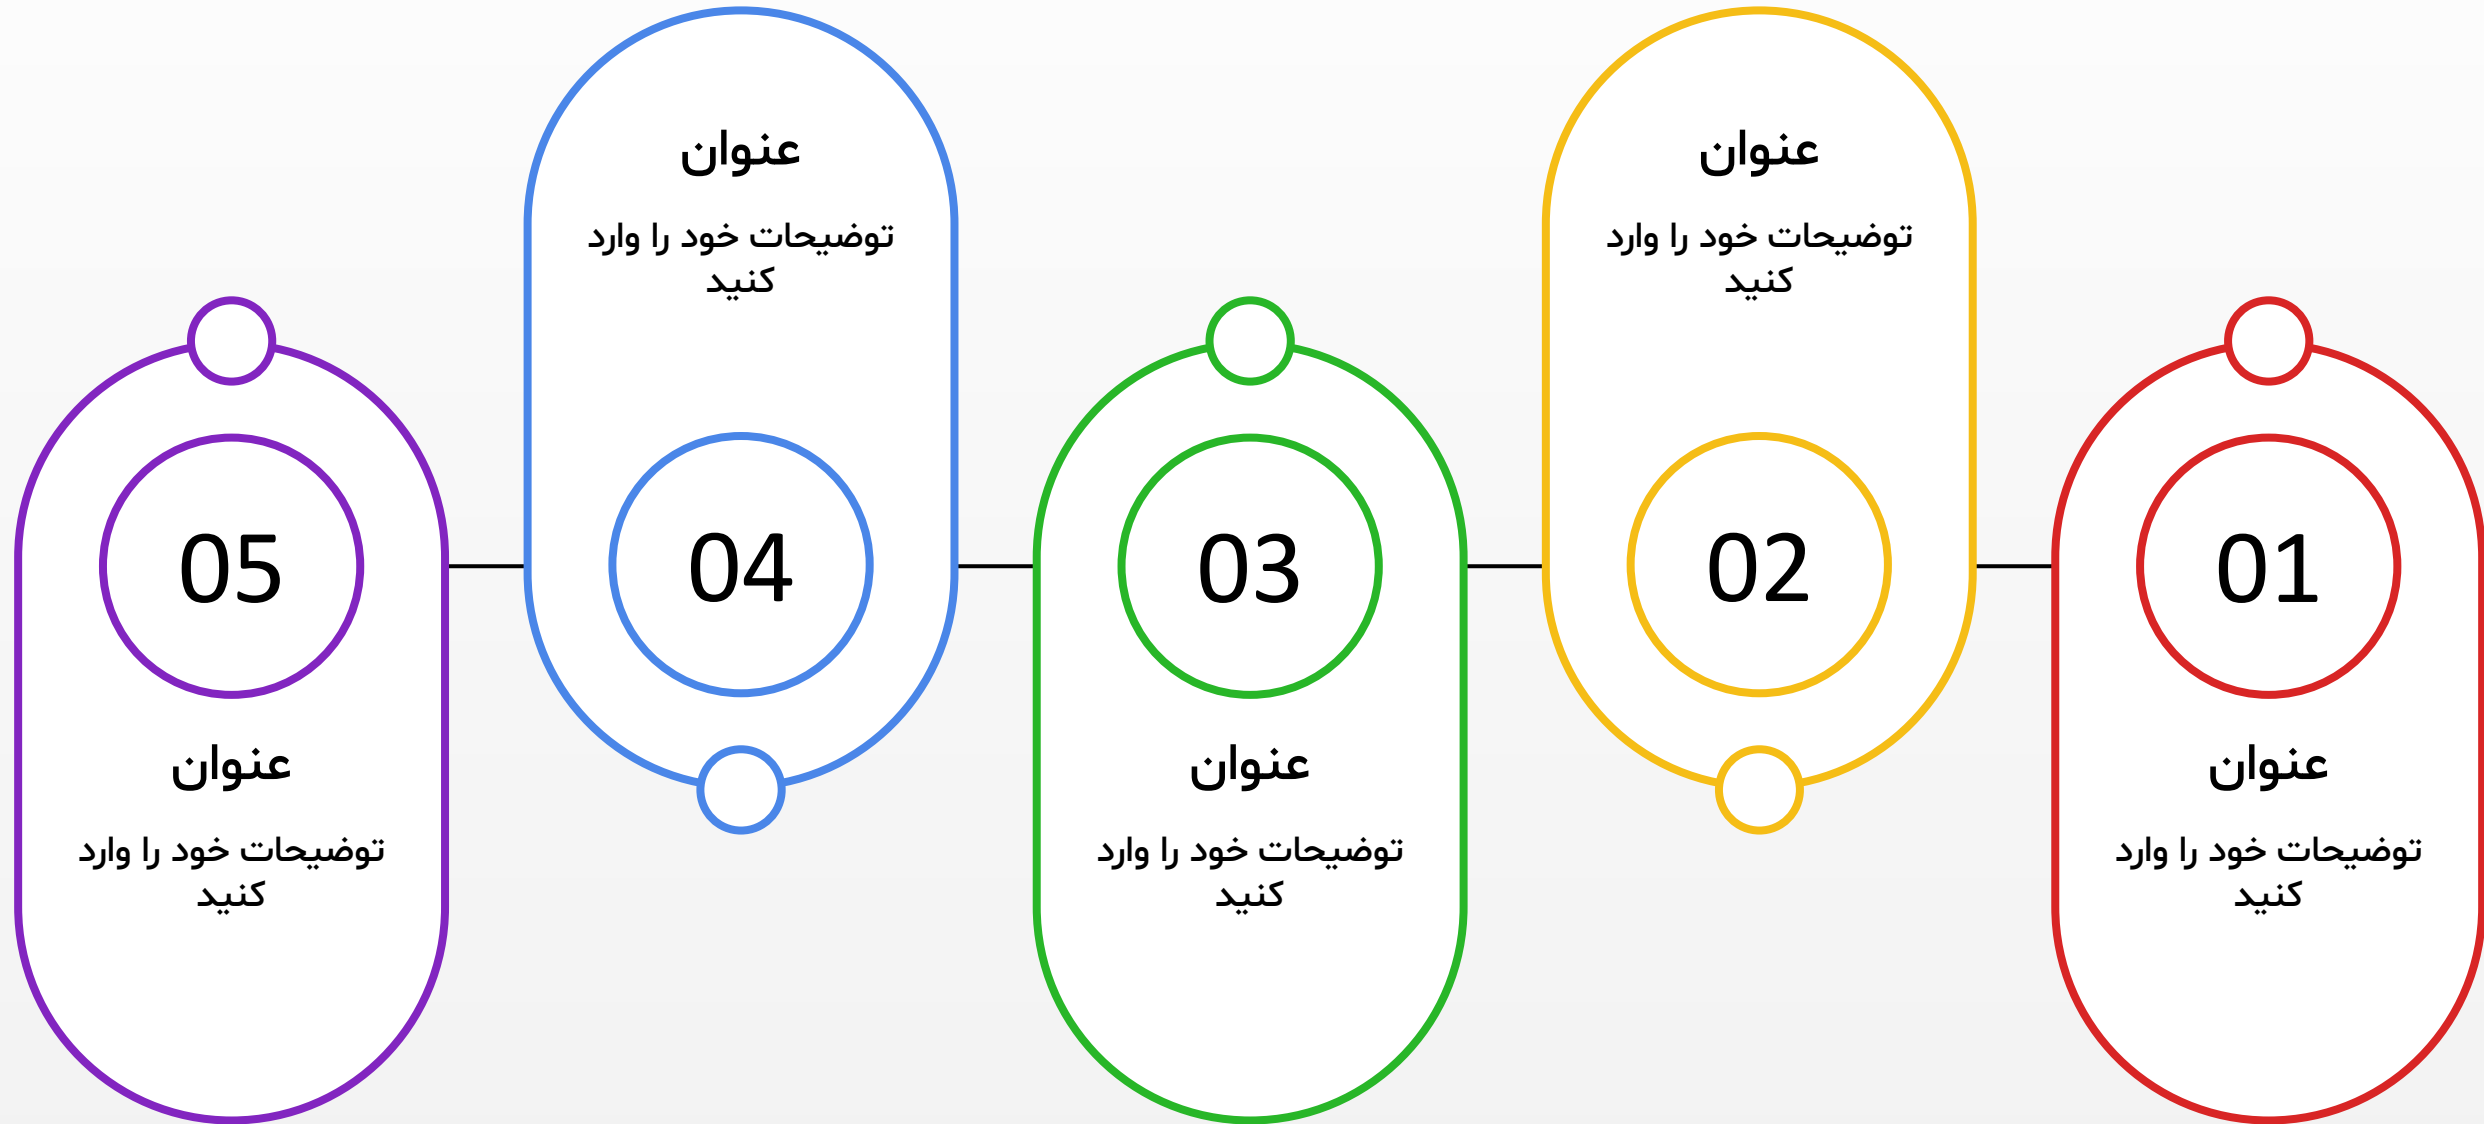

اینفوگرافیک فرآیندهای خطی