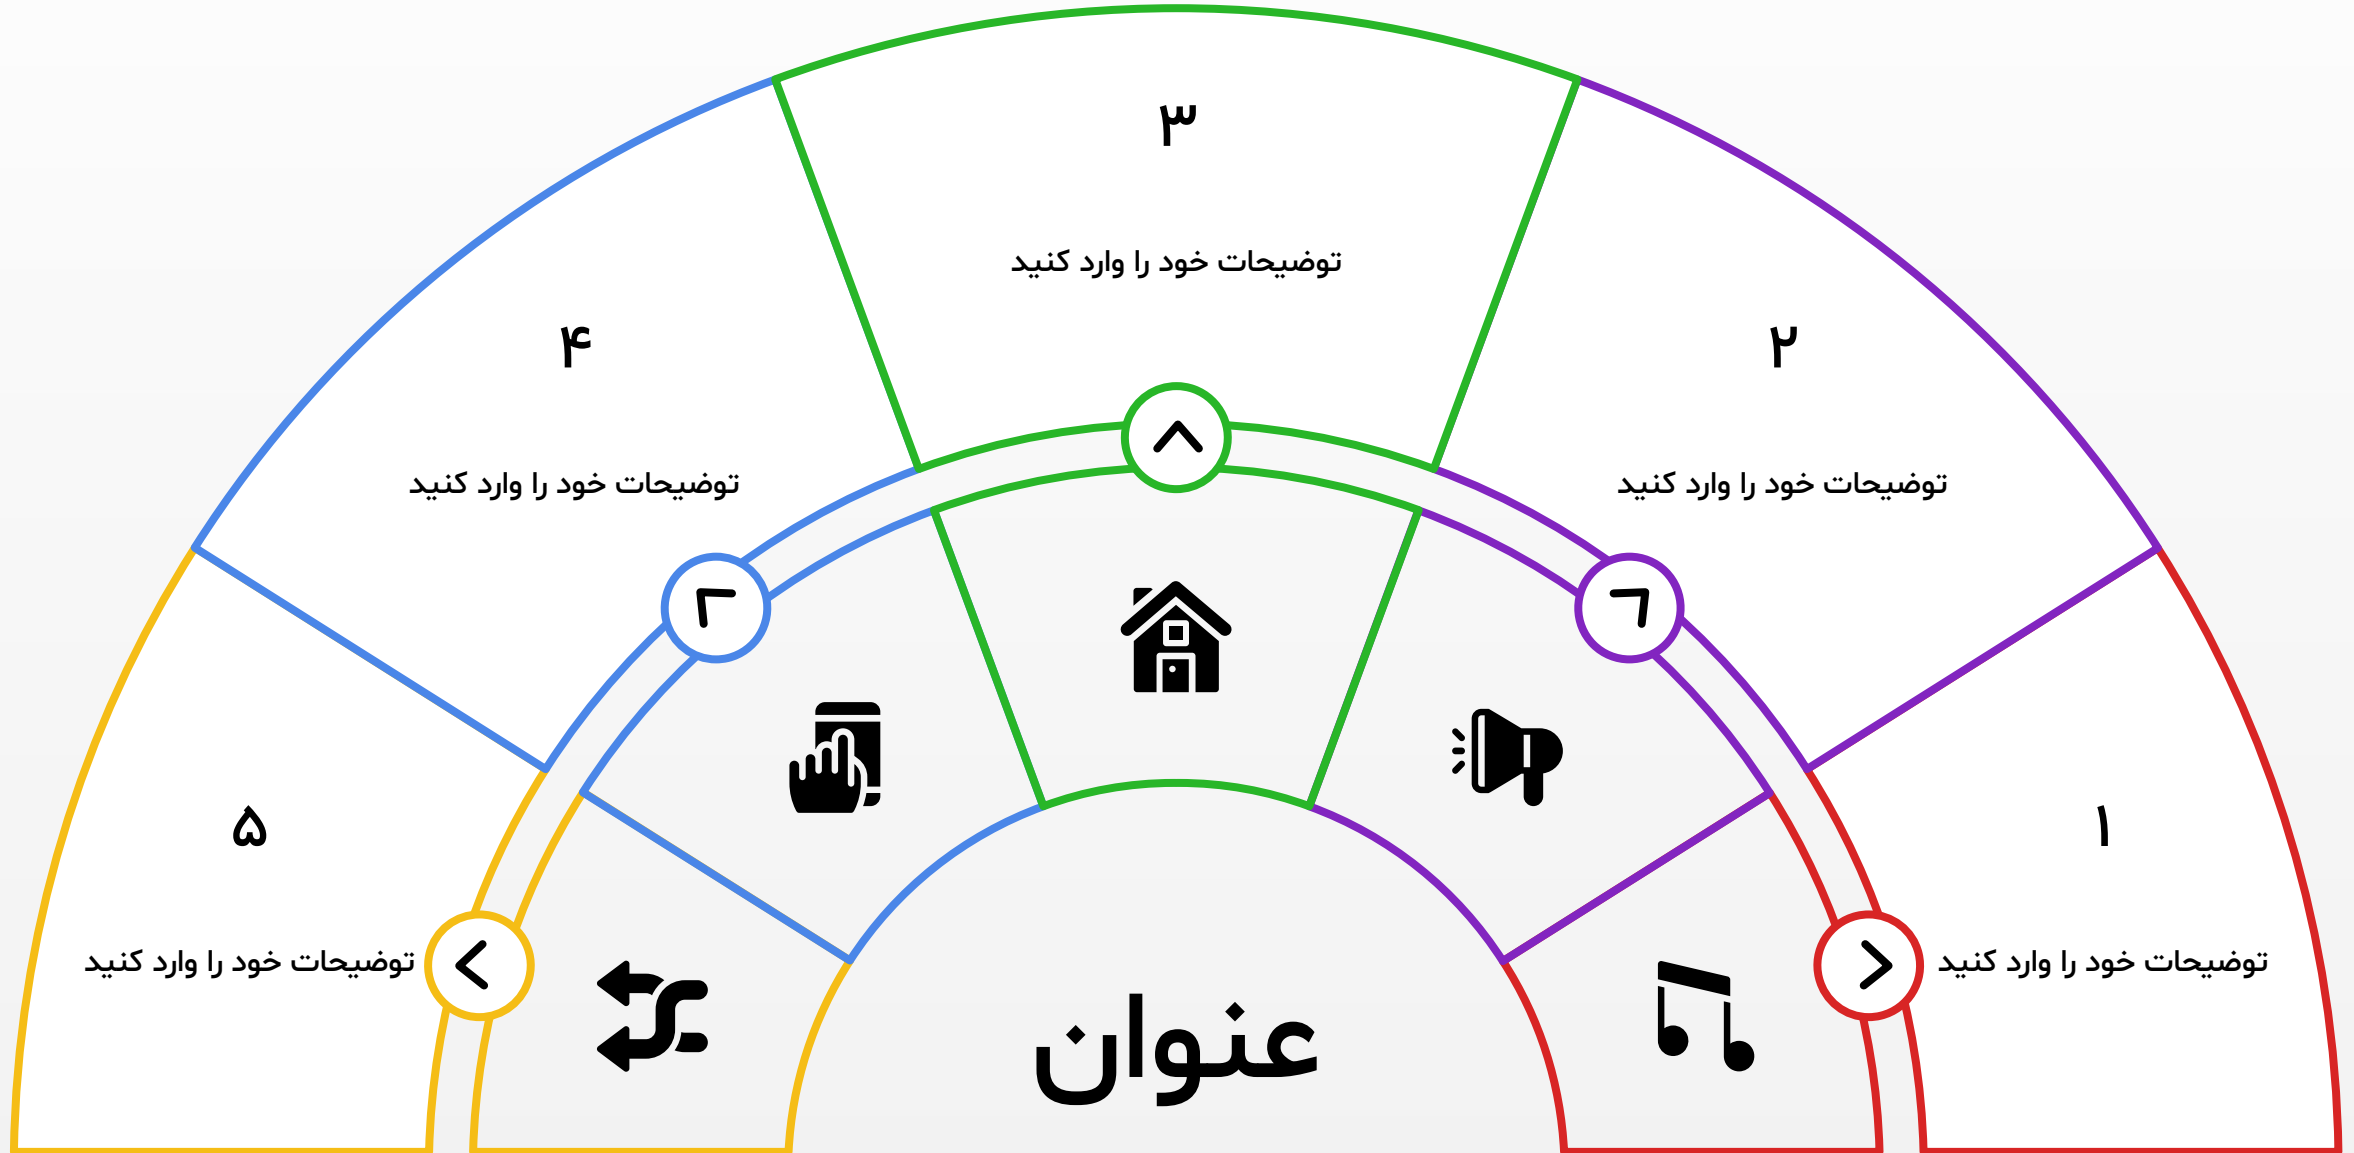

اینفوگرافیک فرآیندهای خطی