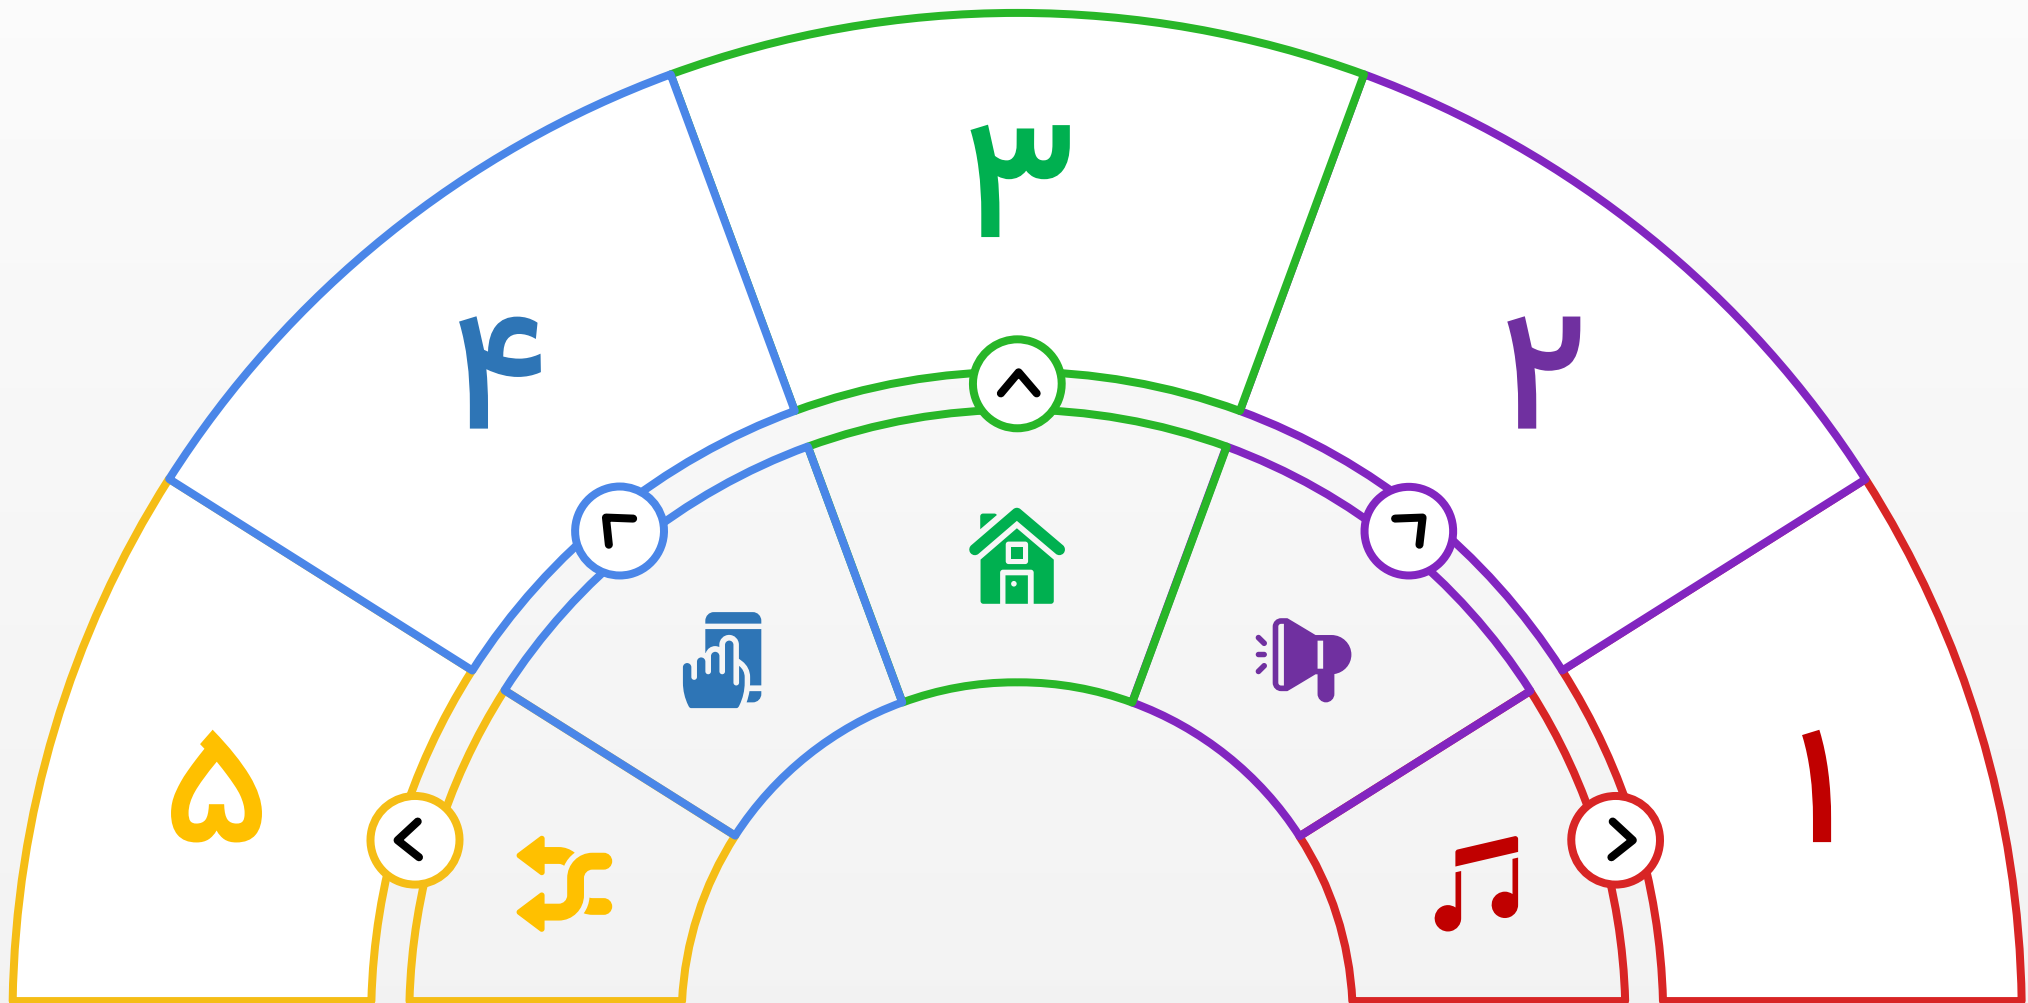

قالب اینفوگرافیک فرآیندهای خطی